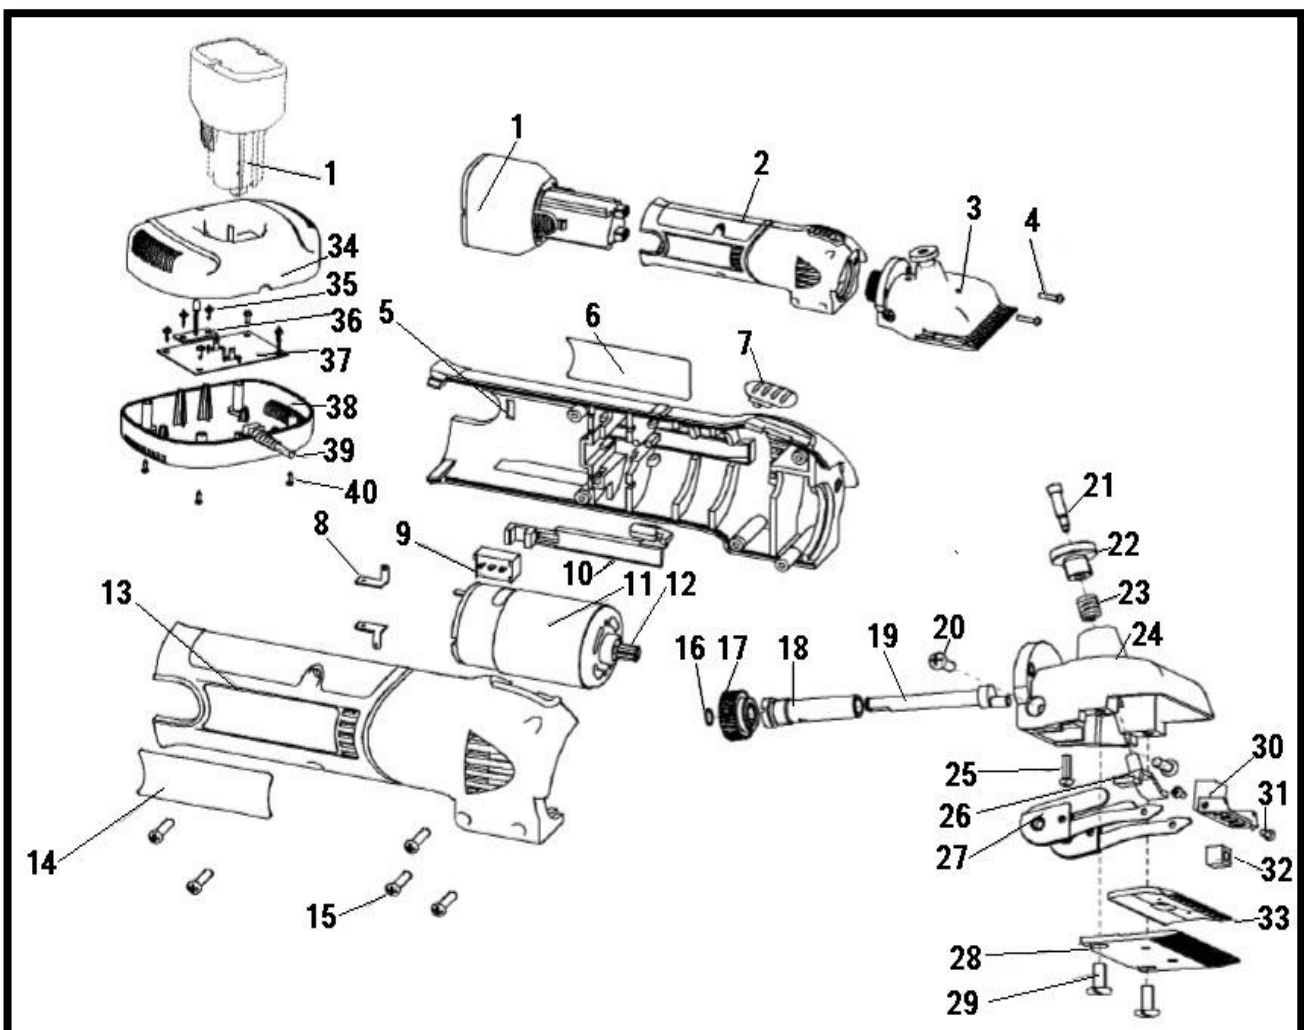

FarmClipper accu scheermachine

Farmclipper accu		
POSITIE	BESTELNR.	OMSCHRIJVING
1	18191	Accu
3	FC380	Scheerkop compleet
4	FC368	Schroef voor scheerkop aan motor
5	FC369	Motor behuizing links
7	FC370	Schakelknop
8	FC371	Contactpunt batterijaansluiting
9	FC372	Schakelaar
10	FC373	Schakelstang
11 + 12	FC374	Motor + tandwiel
13	FC375	Motor behuizing rechts
15	FC376	Schroef voor behuizing
16	FC377	Borgring
17	FC378	Tandwiel
18	FC363	Lagerbus
19	FC362	Excenteras
20	FC359	Schroef voor veerbladen in kop
21	FC350	Schroef in stelschroef
22	FC351	Stelschroef
23	FC352	Veer voor stelschroef
24	FC381	Scheerkophuis los
25	FC358	Schroef voor lagerbus
26	FC354	Brug onder stelschroef
27	FC361	Veerbladen
28 + 33	18960	Messenset 23/21 tands
29	FC357	Schroef voor messen
30	FC356	Veerburg
31	FC355	Schroef voor veerblad aan veerbrug
32	FC360	Excenterblokje
34 t/m 40	FC379	Acculader